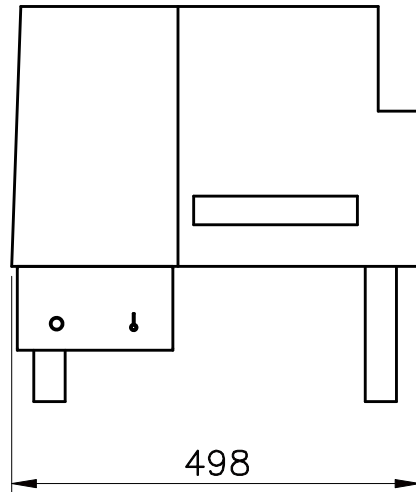

1 - CONEXÃO ELÉTRICA: ACOMPANHA CABO FLEXÍVEL 1,5 mm² x 2,0 METROS COM PLUG
220 VOLTS - 2 FASES + TERRA

HOBART DO BRASIL LTDA			PESO TOTAL (kg):
DESENHADO POR: Olavo	CONTROLADO POR:	APROVADO POR:	TÍTULO: DESENHO DIMENSIONAL AMACIADOR DE BIFES 403
DATA: 27/05/10	DATA:	DATA:	
	ESCALA: 1:8	ARQUIVO: 403	
TOLERÂNCIAS GERAIS: CONF.:	RUGOSIDADE CONFORME	EXTRAÍDO DO DESENHO:	SUBSTITUI O DESENHO:
GRAU:		SUBSTITUÍDO PELO DES.:	
			DES. No. DIM_403

REV.	MODIFICAÇÕES	DATA	VISTO