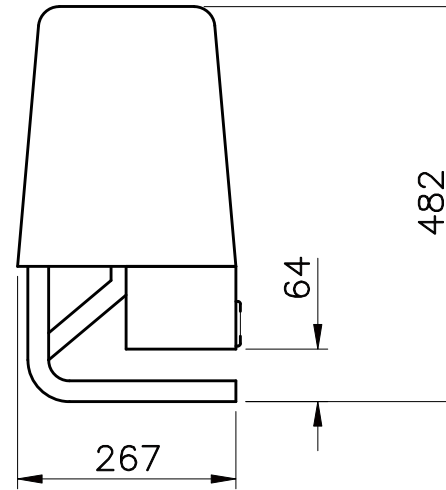

1 - CONEXÃO ELÉTRICA: ACOMPANHA CABO FLEXÍVEL 1,5 mm² x 2,0 METROS COM PLUG
220 VOLTS - 2 FASES + TERRA

HOBART DO BRASIL LTDA			PESO TOTAL (kg):
DESENHADO POR: Olavo	CONTROLADO POR:	APROVADO POR:	TÍTULO: DESENHO DIMENSIONAL AMACIADOR DE BIFES 403
DATA: 27/05/10	DATA:	DATA:	
	ESCALA: 1:8	ARQUIVO: 403	
TOLERÂNCIAS GERAIS: CONF.:	RUGOSIDADE CONFORME	EXTRAÍDO DO DESENHO:	SUBSTITUI O DESENHO:
GRAU:		SUBSTITUÍDO PELO DES.:	
			DES. No. DIM_403

REV.	MODIFICAÇÕES	DATA	VISTO