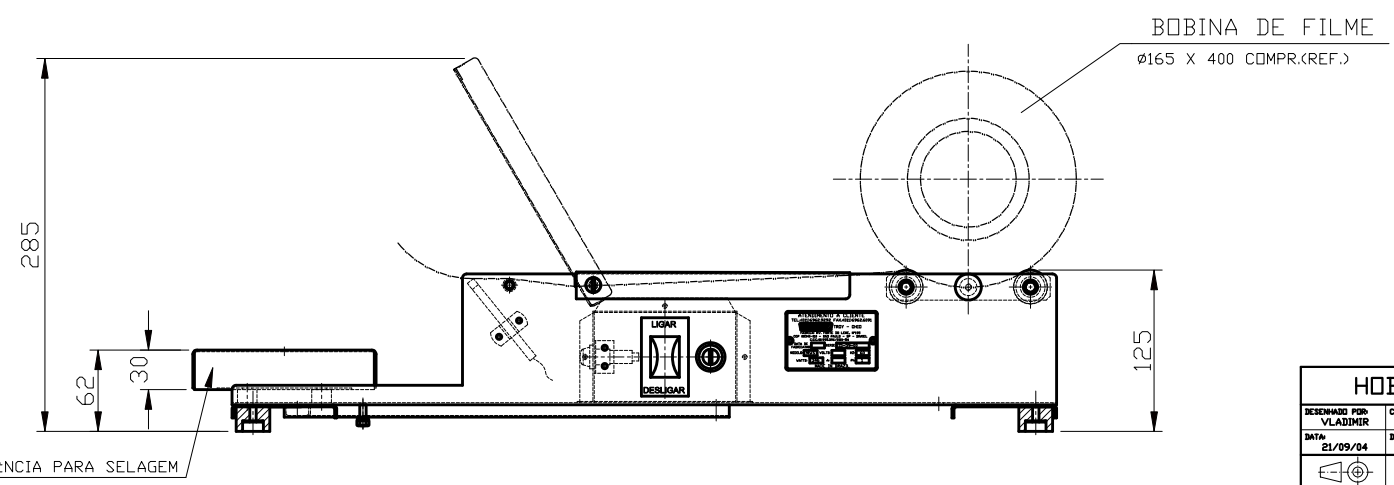

HOBART DO BRASIL LTDA			PESO TOTAL (kg): 6,5 kg
DESENHADO POR: VLADIMIR	CONTROLADO POR:	APROVADO POR:	TÍTULO: DESENHO DIMENSIONAL EMBALADOR MANUAL MOD. MWS
DATA: 21/09/04	DATA:	DATA:	EXTRAVENHO DO DESENHO: _____ SUBSTITUI O DESENHO: _____ SUBSTITUÍDO PELO DES: _____
	ESCALA: 1:2	ARQUIVO: EMB_MWS	
TOLERÂNCIAS GERAIS: CONF.:	GERAIS: RUGOSIDADE CONFORME		DES. No. D-383129-1
REV.:	MODIFICAÇÃO-DES:	DATA:	VISTO:

REV. MODIFICAÇÃO-DES DATA VISTO