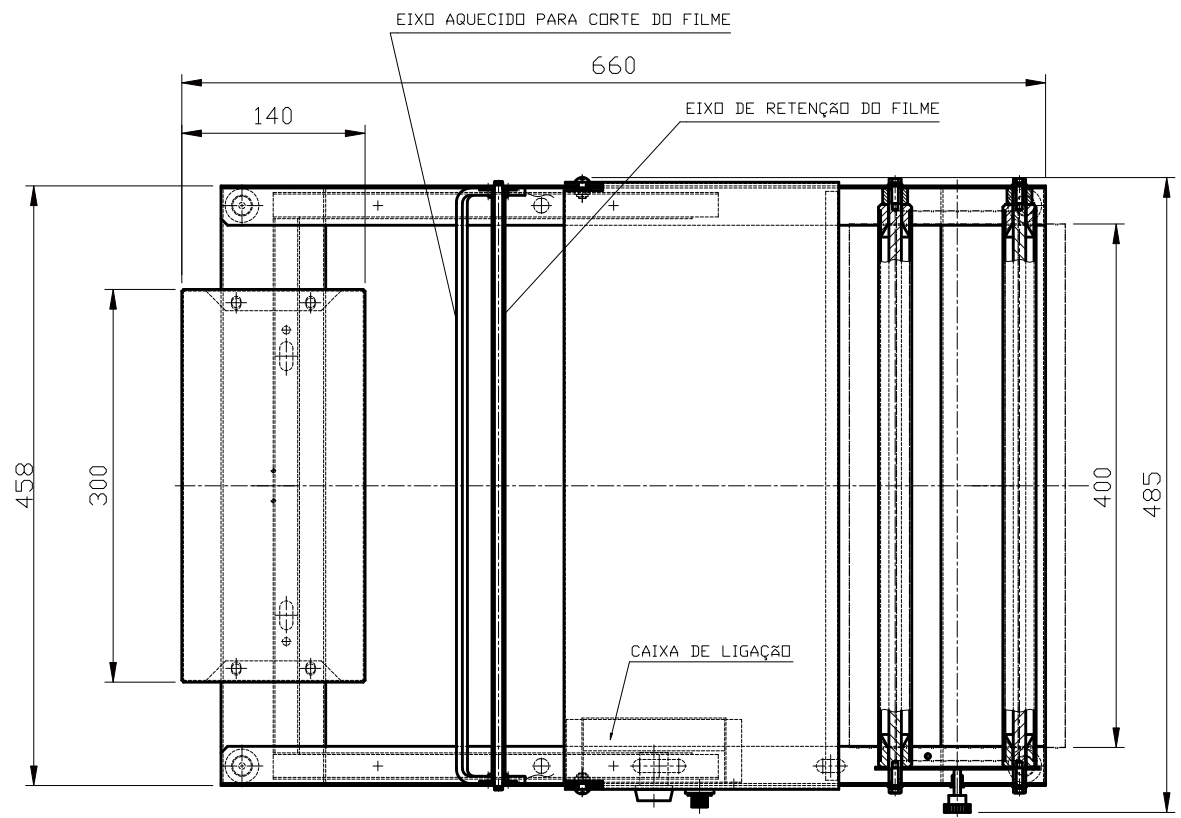

HOBART DO BRASIL LTDA			PESO TOTAL (kg): 6,5 kg
DESENHADO POR: VLADIMIR	CONTROLADO POR:	APROVADO POR:	TÍTULO: DESENHO DIMENSIONAL EMBALADOR MANUAL MOD. MWS
DATA: 21/09/04	DATA:	DATA:	EXTRAVENHO DO DESENHO: _____ SUBSTITUI O DESENHO: _____ SUBSTITUÍDO PELO DES: _____
	ESCALA: 1:2	ARQUIVO: EMB_MWS	
TOLERÂNCIAS GERAIS: CONF.:	GERAIS: RUGOSIDADE CONFORME		DES. No. D-383129-1
REV.:	MODIFICAÇÃO-DES:	DATA:	VISTO:

REV. MODIFICAÇÃO-DES DATA VISTO