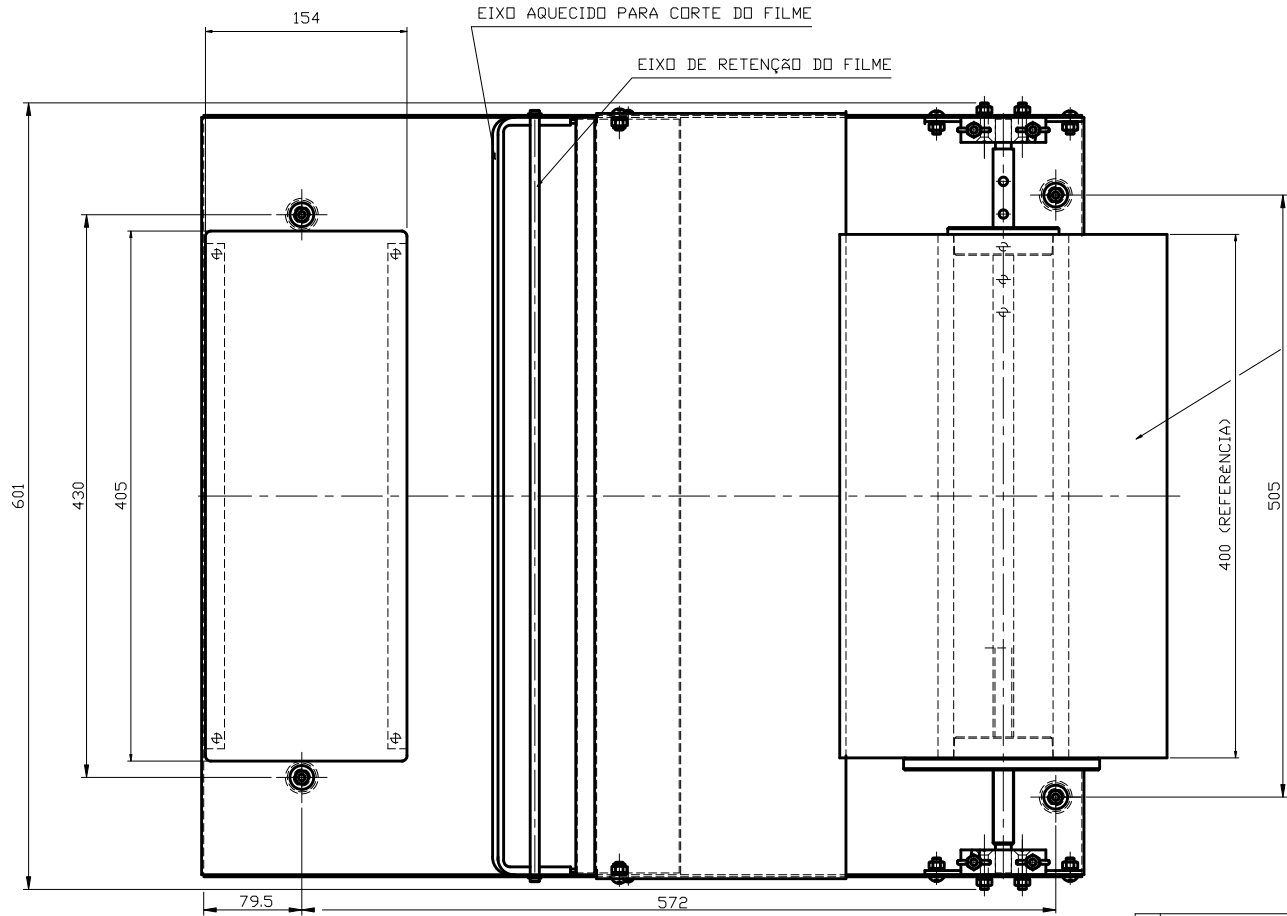

BOBINA DE FILME
Ø250 X 400 COMPR.(REF.)
COMPR. MÁX. DA BOBINA = 460mm
Ø(DIAM.)MÁX. DA BOBINA = 250mm

HOBART DO BRASIL LTDA			PESO TOTAL (kg) 11.4Kg
DESENHADO POR VLADIMIR	CONTROLADO POR	APROVADO POR	TÍTULO
DATA 12/05/96	DATA	DATA	DESENHO DIMENSIONAL EMBALADOR MANUAL MOD. TWS
	ESCALA 1:2	ARQUIVO EMB_TWS	EXTRAVIO DO DESENHO | SUBSTITUI O DESENHO | SUBSTITUÍDO PELO DES.
TOLERÂNCIAS GERAIS CONF.:	GERAIS	RUGOSIDADE CONFORME	DES. No. D-383129
REV.	MODIFICAÇÃO-DES	DATA	VISTO