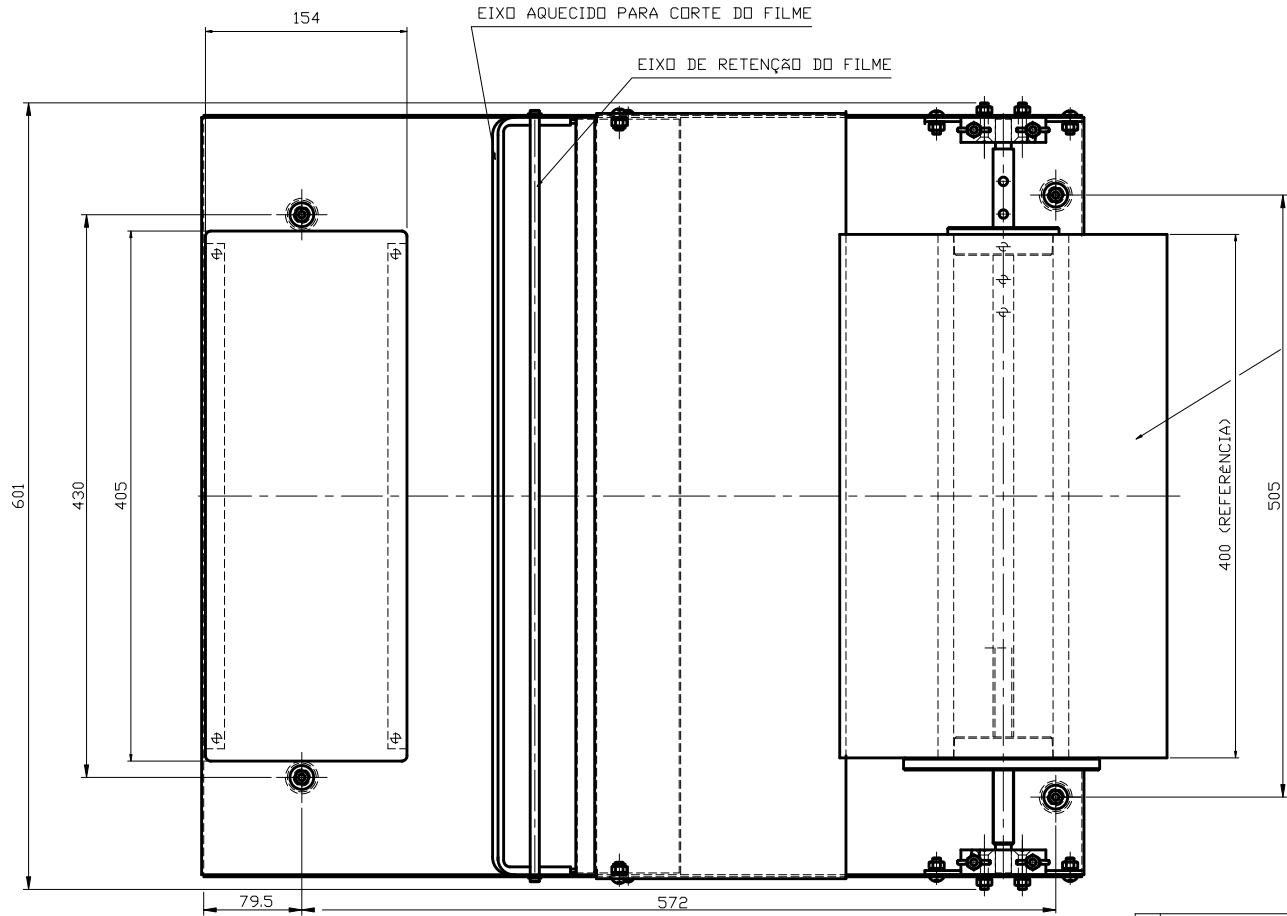

BOBINA DE FILME
Ø250 X 400 COMPR.(REF.)
COMPR. MÁX. DA BOBINA = 460mm
Ø(DIAM.)MÁX. DA BOBINA = 250mm

HOBART DO BRASIL LTDA			PESO TOTAL (kg)
			11.4Kg
DESENHADO POR VLADIMIR	CONTROLADO POR	APROVADO POR	TÍTULO
DATA 12/05/96	DATA	DATA	DESENHO DIMENSIONAL EMBALADOR MANUAL MOD. TWS
	ESCALA 1:2	ARQUIVO EMB_TWS	EXTRAVENHO DO DESENHO
TOLERÂNCIAS GERAIS CONF.	RUGOSIDADE CONFORME	SUBSTITUI O DESENHO	
GRAL		SUBSTITUÍDO PELO DES. DES. No. D-383129	

REV.	MODIFICAÇÃO-DES	DATA	VISTO