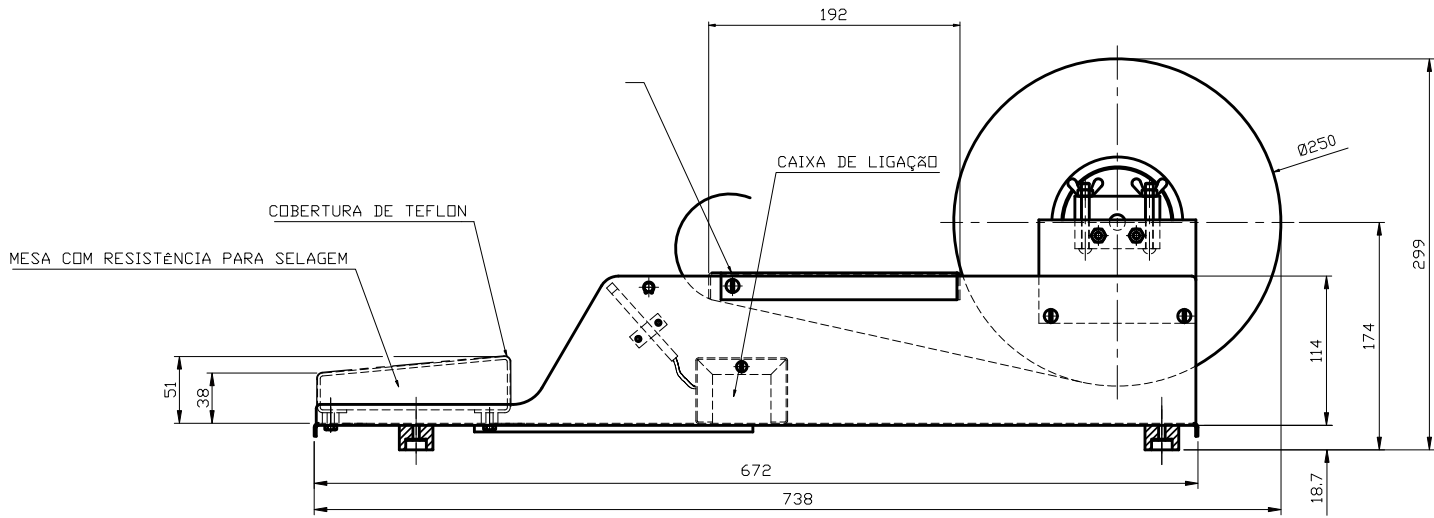

BOBINA DE FILME
Ø250 X 400 COMPR.(REF.)
COMPR. MÁX. DA BOBINA = 460mm
Ø(DIAM.)MÁX. DA BOBINA = 250mm

HOBART DO BRASIL LTDA			PESO TOTAL (kg)
			11.4Kg
DESENHADO POR VLADIMIR	CONTROLADO POR	APROVADO POR	TÍTULO
DATA 12/05/96	DATA	DATA	DESENHO DIMENSIONAL EMBALADOR MANUAL MOD. TWS
	ESCALA 1:2	ARQUIVO EMB_TWS	EXTRAVENHO DO DESENHO
TOLERÂNCIAS GERAIS CONF.	RUGOSIDADE CONFORME	SUBSTITUI O DESENHO	
GRAL		SUBSTITUÍDO PELO DES. DES. No. D-383129	

REV.	MODIFICAÇÃO-DES	DATA	VISTO