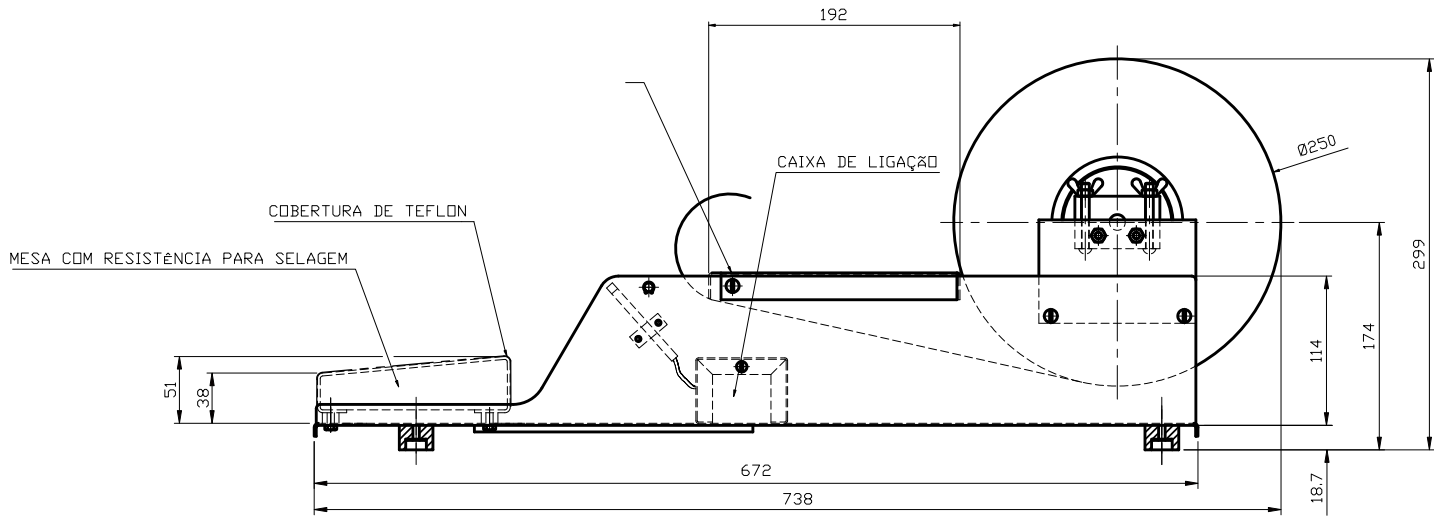

BOBINA DE FILME
Ø250 X 400 COMPR.(REF.)
COMPR. MÁX. DA BOBINA = 460mm
Ø(DIAM.)MÁX. DA BOBINA = 250mm

HOBART DO BRASIL LTDA			PESO TOTAL (kg) 11.4Kg
DESENHADO POR VLADIMIR	CONTROLADO POR	APROVADO POR	TÍTULO
DATA 12/05/96	DATA	DATA	DESENHO DIMENSIONAL EMBALADOR MANUAL MOD. TWS
	ESCALA 1:2	ARQUIVO EMB_TWS	EXTRAVIO DO DESENHO | SUBSTITUI O DESENHO | SUBSTITUÍDO PELO DES.
TOLERÂNCIAS GERAIS CONF.:	GERAIS	RUGOSIDADE CONFORME	DES. No. D-383129
REV.	MODIFICAÇÃO-DES	DATA	VISTO