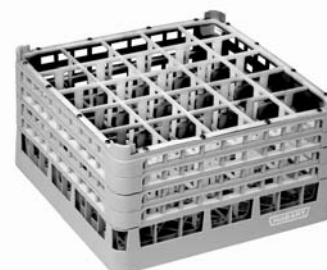

**Descrição**

Gaveta para copos com 16 espaços de 16 cm de profundidade – ideal para canecas de chopp.

**Peça pelo código P1616**

**Imagem**

**Descrição**

Gaveta para copos com 16 espaços de 18 cm de profundidade – ideal para canecas de chopp.

**Peça pelo código P1816**

**Imagem**

**Descrição**

Gaveta para copos com 25 espaços de 14 cm de profundidade

**Peça pelo código P1415**

**Imagem**

**Descrição**

Gaveta para copos com 25 espaços de 18 cm de profundidade

**Peça pelo código P1825**

**Imagem**

**Descrição**

Gaveta para copos com 25 espaços de 25 cm de profundidade.

Peça pelo código **P2525**

**Imagem**

**Descrição**

Montamos sua gaveta de copos de acordo com a sua necessidade.

Consulte nosso setor de Vendas de Acessórios.

**Imagem**

**Descrição**

Carro para transporte de racks sem alça, elaborado em aço inox 304.

Peça pelo código **CARR0/GAV-A**

**Imagem**

**Descrição**

Carro para transporte de racks com alça, elaborado em aço inox 304.